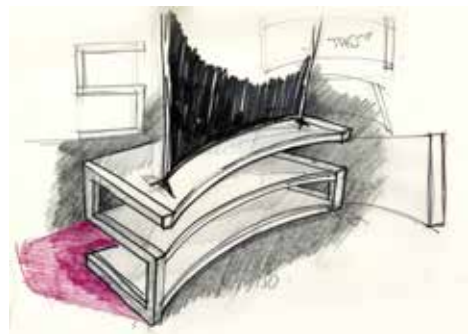

USABLE DIMENSION

Dimensions (W x H x D) : 1500 x 529 x 460 mm
Shelves(W x Dmin/Dmax) : 1440 x 400/460 mm
Height between shelves : 189,5mm
Net weight : 42,5kg

Model	Finish	JAN
ESSE CURVE/BLK	Glossy black/Black	3760221803138