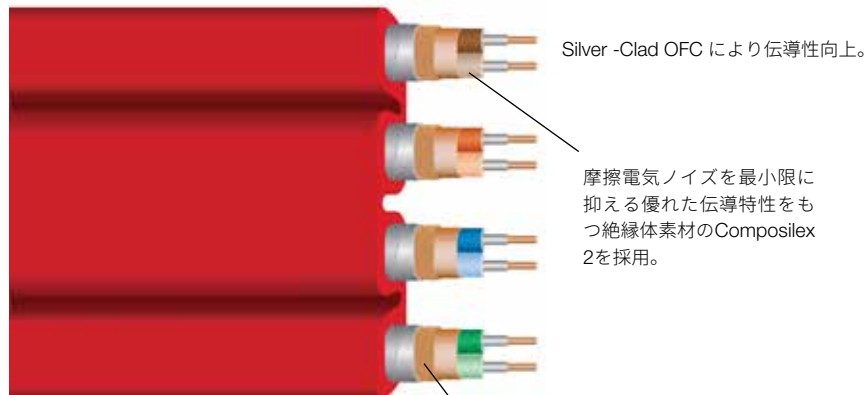

## Starlight Cat8 Ethernet

Wireworld(ワイヤーワールド)から新たにイーサネットケーブルが登場。

さらにハイスピードとなったカテゴリ8の次世代ケーブルです。

Tite-Shield Technologyを採用し、典型的ツイストペアケーブルにみられる撚り合わせによる長さのばらつきと、そこから生じるスキューと呼ばれるタイミングエラーの原因を排除しました。

導体には Silver-Clad OFC(無酸素銅/4N)を、絶縁体には独自のコンポジット誘導体素材Composilex 2を採用。

フラットで柔軟なケーブルは住宅環境に合わせやすいデザインです。

Silver-Clad OFC により伝導性向上。

摩擦電気ノイズを最小限に抑える優れた伝導特性をもつ絶縁体素材のComposilex 2を採用。

Tite-Shield Technology

4つの導体を平行に並べ、それぞれに三層のシールドを施しています。また、撚り合わせないデザインにより長さのばらつきがなく作り上げられ、これによりアイソレーションを高め、クロストークとスキューの両方を最小限に抑えています。