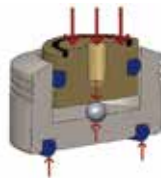

●独立したキャビネット
EVO line は、DuoPole ドライバーとウーハーユニットが納められたローキャビネットが、強固なブラック・アルミフレームに完全に分離された状態で搭載されており、各ドライバー間の内部波による影響は皆無です。また、内部配線もフレーム内に納められており、美しい外観の一助となっています。

●アップグレード (EV01→EV02→EV03→EV04)
強固なフレームによる連結式のユニット構成により、EVO line のスターターキットである3-wayの"EVO 1"から、巨大な380mmウーハーを搭載したアクティブ・サブタワーを備える"EVO 4"まで、いつでも購入後のアップグレードが可能です。

●Alto-Extremo Lyd II
EV02～4は、ドイツのアブゾーパー・アケセサリー・ブランド "Alto-Extremo (アルト・エクストレモ)" の非磁性アブゾーパー "Lyd II" を脚部に採用。アルミボディ / ステンレス・スチールのインナーボディの間に、真鍮ボールと減衰リングをサンドイッチした構造により共振と振動をキャンセル。また減衰リングは接地面の凹凸を自動補正し平面性の維持にも貢献。クリアでオープンなサウンドに磨きをかけています。

●Wireworld Eclipse 8 – Jumper Cable
日本国内仕様の EVO line には Wireworld Eclipse 8 / ジャンパーケーブルが標準で付属。EVO line のパフォーマンスを最大限に引き出します。
(型番: JPEC8 SPDS/4P)
※ 標準スピードプラグ
※ 購入時にバナナ端子に変更可能

About AudioNec

システムを聴くのではなく、音楽を奏でるミュージシャンの息吹や本物の楽器の音に耳を傾けることができるオーディオ・システム。2009年の設立当初から10年以上に渡って "AudioNec (オーディオネック)" が追い求めていることは、この理想の実現に集約することができます。

フランスのオーディオ・ブランド AudioNec は、これまでミュージック・サーバー、アンプ、スピーカー、DSP 等幅広いオーディオ・プロダクトをリリースしてきました。これらの製品はバリ近郊でデザイン及びハンドメイドされており、オーディオのみならず伝統的に最高品質の工芸品を生み出してきたフランスの歴史とノウハウが息吹いています。