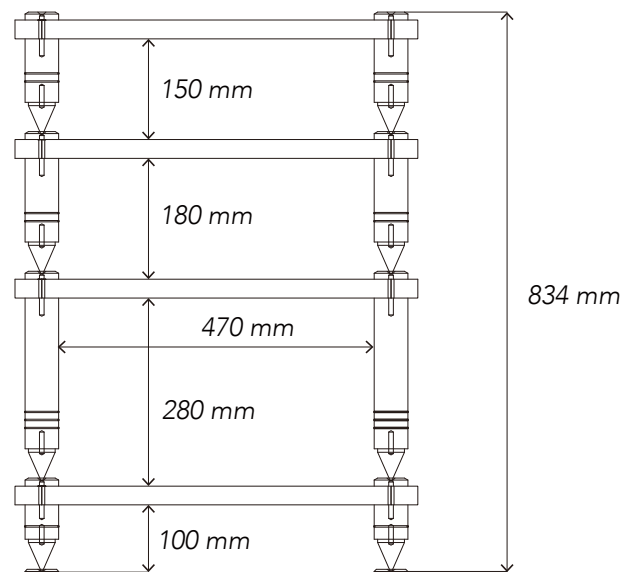

DIMENSIONS

COMO BASE

開口部
100 mm

COMO BASE / JAN : 3700795180556
¥65,000 (税込 ¥71,500-)

| | |
|-------|--------------------------|
| 支柱 | Ø50 mm 無垢ステンレス材 |
| 棚板 | MDF・レザー |
| カラー | ガンメタル |
| 全体サイズ | W690 x H142 x D600 mm |
| 棚板の厚み | 25 mm (MDF) + 3 mm (レザー) |
| 耐荷重 | 50 kg |

COMO I

開口部
150 mm

COMO1 / JAN : 3700795180570
¥70,000 (税込 ¥77,000-)

| | |
|-------|--------------------------|
| 支柱 | Ø50 mm 無垢ステンレス材 |
| 棚板 | MDF・レザー |
| カラー | ガンメタル |
| 全体サイズ | W690 x H183 x D600 mm |
| 棚板の厚み | 25 mm (MDF) + 3 mm (レザー) |
| 耐荷重 | 50 kg |

COMO II

開口部
180 mm

COMO2 / JAN : 3700795180594
¥80,000 (税込 ¥88,000-)

| | |
|-------|--------------------------|
| 支柱 | Ø50 mm 無垢ステンレス材 |
| 棚板 | MDF・レザー |
| カラー | ガンメタル |
| 全体サイズ | W690 x H213 x D600 mm |
| 棚板の厚み | 25 mm (MDF) + 3 mm (レザー) |
| 耐荷重 | 50 kg |

COMO III

開口部
280 mm

COMO3 / JAN : 3700795180617
¥85,000 (税込 ¥93,500-)

| | |
|-------|--------------------------|
| 支柱 | Ø50 mm 無垢ステンレス材 |
| 棚板 | MDF・レザー |
| カラー | ガンメタル |
| 全体サイズ | W690 x H313 x D600 mm |
| 棚板の厚み | 25 mm (MDF) + 3 mm (レザー) |
| 耐荷重 | 50 kg |