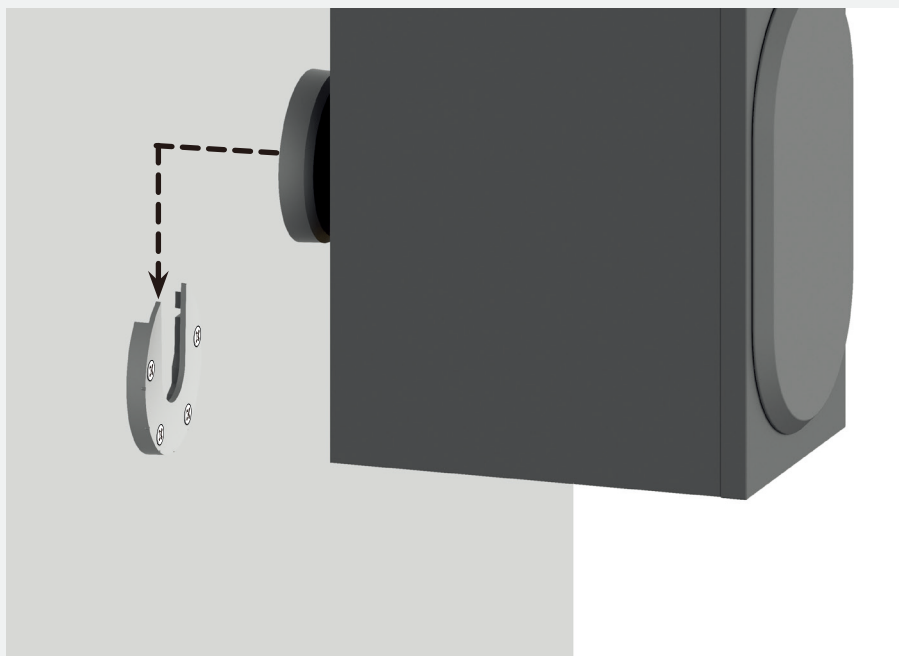

7

Monitor Audioは、常により洗練されたデザイン・設計を目指し、製品の改善に努めています。
そのためデザイン、性能等、事前の予告なしに変更される場合がございます。

NASPEC
CORPORATION

株式会社ナスベック
〒500-8386 岐阜県岐阜市藪田西1-4-5
HP: <http://naspecaudio.com> E-mail: support@naspecaudio.com

TEL: 058-215-7510
FAX: 058-268-7118
☎: 0120-932-455

2020.6.29 (Ver 1.00)

8

1

2