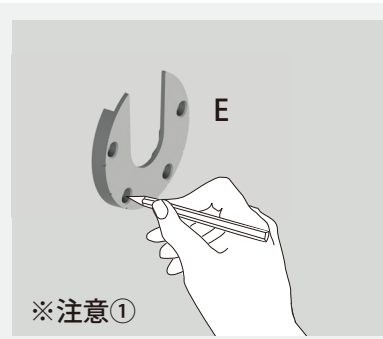

FIX-M Bracket

Installation Guide

箱から商品を取り出して、中身を確認してください。欠品がありましたら、直ちにお買い上げいただいた販売店にご連絡ください。

1

※注意①

2

3

※本機に取付用ネジは付属しておりません。取り付けを行う天井 / 壁面の素材に応じて別途ご用意ください。

4

■注意①

本機を壁に取り付ける前に、下図の矢印の方向にスライドさせてEからFを外します。外しにくい場合は、六角レンチ(4mm)で下図の2箇所のネジを緩めてください。ネジを緩めた場合は、Eを壁に取り付ける前に転落防止のためネジを再度締めてください。

六角ネジ(4mm)

?

0° A / B

15° B

30° B