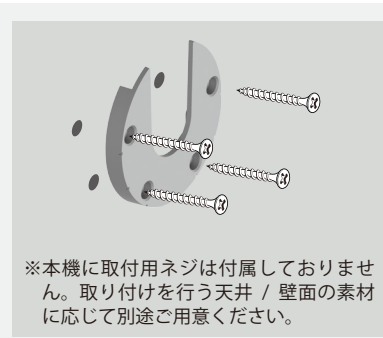

FIX-M Bracket

Installation Guide

箱から商品を取り出して、中身を確認してください。欠品がありましたら、直ちにお買い上げいただいた販売店にご連絡ください。

1

※注意①

2

3

※本機に取付用ネジは付属しておりません。取り付けを行う天井 / 壁面の素材に応じて別途ご用意ください。

4

■注意①

本機を壁に取り付ける前に、下図の矢印の方向にスライドさせてEからFを外します。外しにくい場合は、六角レンチ(4mm)で下図の2箇所のネジを緩めてください。ネジを緩めた場合は、Eを壁に取り付ける前に転落防止のためネジを再度締めてください。

六角ネジ(4mm)

?

0° A / B

15° B

30° B