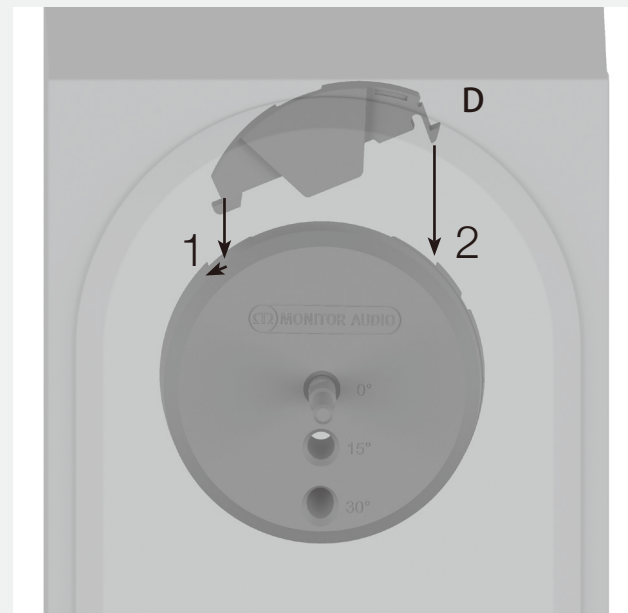

Monitor Audioは、常により洗練されたデザイン・設計を目指し、製品の改善に努めています。
そのためデザイン、性能等、事前の予告なしに変更される場合がございます。

NASPEC
CORPORATION

株式会社ナスベック
〒500-8386 岐阜県岐阜市藪田西1-4-5
HP: <http://naspecaudio.com> E-mail: support@naspecaudio.com

TEL: 058-215-7510
FAX: 058-268-7118
☎: 0120-932-455

2020.6.29 (Ver 1.00)

8