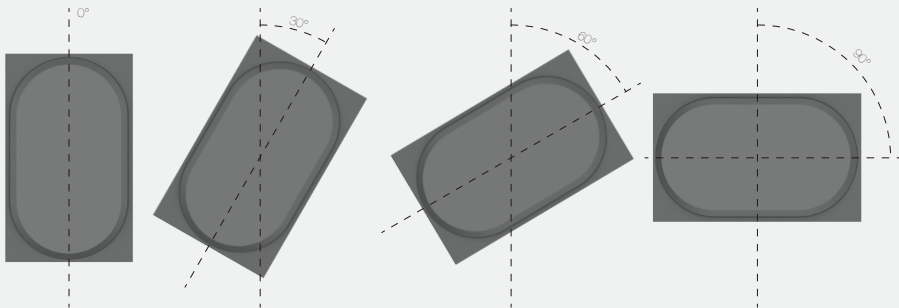

7

Monitor Audioは、常により洗練されたデザイン・設計を目指し、製品の改善に努めています。
そのためデザイン、性能等、事前の予告なしに変更される場合がございます。

NASPEC
CORPORATION

株式会社ナスベック
〒500-8386 岐阜県岐阜市藪田西1-4-5
HP: <http://naspecaudio.com> E-mail: support@naspecaudio.com

TEL: 058-215-7510
FAX: 058-268-7118
☎: 0120-932-455

2020.6.29 (Ver 1.00)

8

1

2