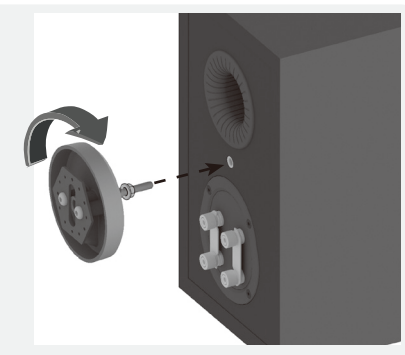

FIX-M Bracket

Installation Guide

箱から商品を取り出して、中身を確認してください。欠品がありましたら、直ちにお買い上げいただいた販売店にご連絡ください。

1

※注意①

2

3

※本機に取付用ネジは付属しておりません。取り付けを行う天井 / 壁面の素材に応じて別途ご用意ください。

4

■注意①

本機を壁に取り付ける前に、下図の矢印の方向にスライドさせてEからFを外します。外しにくい場合は、六角レンチ(4mm)で下図の2箇所のネジを緩めてください。ネジを緩めた場合は、Eを壁に取り付ける前に転落防止のためネジを再度締めてください。

六角ネジ(4mm)

?

0° A / B

15° B

30° B

5

6