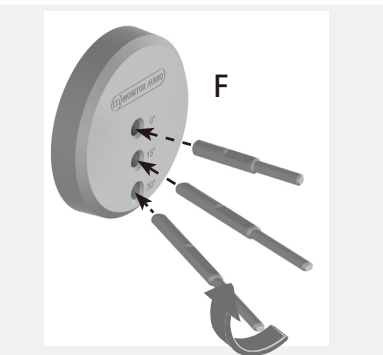

FIX-M Bracket

Installation Guide

箱から商品を取り出して、中身を確認してください。欠品がありましたら、直ちにお買い上げいただいた販売店にご連絡ください。

1

※注意①

2

3

※本機に取付用ネジは付属しておりません。取り付けを行う天井 / 壁面の素材に応じて別途ご用意ください。

4

■注意①

本機を壁に取り付ける前に、下図の矢印の方向にスライドさせてEからFを外します。外しにくい場合は、六角レンチ(4mm)で下図の2箇所のネジを緩めてください。ネジを緩めた場合は、Eを壁に取り付ける前に転落防止のためネジを再度締めてください。

六角ネジ(4mm)

?

0° A / B

15° B

30° B

5

6