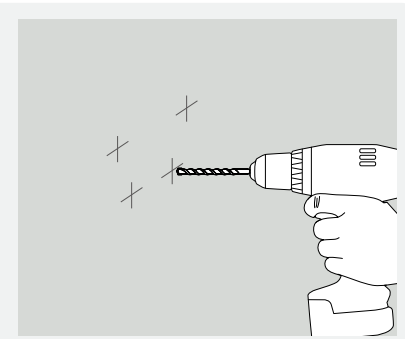

FIX-M Bracket

Installation Guide

箱から商品を取り出して、中身を確認してください。欠品がありましたら、直ちにお買い上げいただいた販売店にご連絡ください。

1

※注意①

2

3

※本機に取付用ネジは付属しておりません。取り付けを行う天井 / 壁面の素材に応じて別途ご用意ください。

4

■注意①

本機を壁に取り付ける前に、下図の矢印の方向にスライドさせてEからFを外します。外しにくい場合は、六角レンチ(4mm)で下図の2箇所のネジを緩めてください。ネジを緩めた場合は、Eを壁に取り付ける前に転落防止のためネジを再度締めてください。

六角ネジ(4mm)

?

0° A / B

15° B

30° B