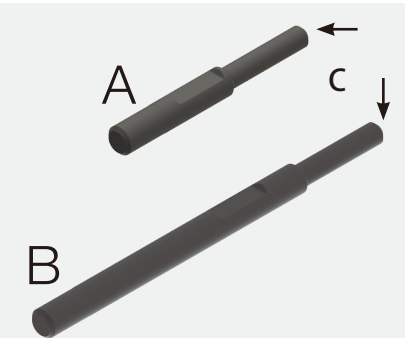

FIX-M Bracket

Installation Guide

箱から商品を取り出して、中身を確認してください。欠品がありましたら、直ちにお買い上げいただいた販売店にご連絡ください。

1

※注意①

2

3

※本機に取付用ネジは付属しておりません。取り付けを行う天井 / 壁面の素材に応じて別途ご用意ください。

4

■注意①

本機を壁に取り付ける前に、下図の矢印の方向にスライドさせてEからFを外します。外しにくい場合は、六角レンチ(4mm)で下図の2箇所のネジを緩めてください。ネジを緩めた場合は、Eを壁に取り付ける前に転落防止のためネジを再度締めてください。

六角ネジ(4mm)

?

0° A / B

15° B

30° B