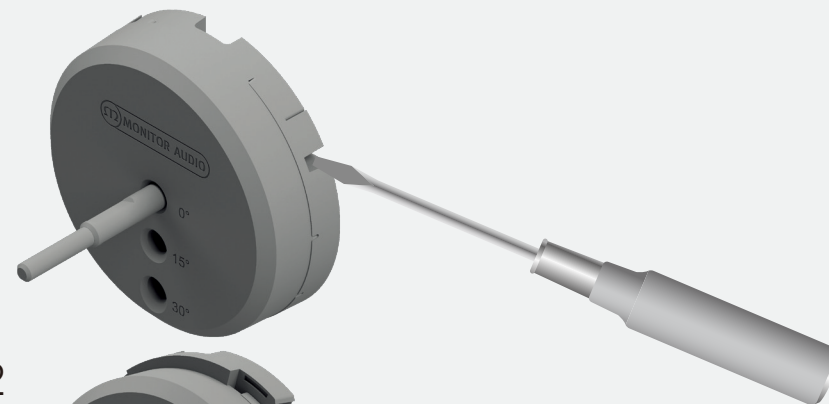

7

Monitor Audioは、常により洗練されたデザイン・設計を目指し、製品の改善に努めています。
そのためデザイン、性能等、事前の予告なしに変更される場合がございます。

NASPEC
CORPORATION

株式会社ナスベック
〒500-8386 岐阜県岐阜市藪田西1-4-5
HP: <http://naspecaudio.com> E-mail: support@naspecaudio.com

TEL: 058-215-7510
FAX: 058-268-7118
☎: 0120-932-455

2020.6.29 (Ver 1.00)

8

1

2