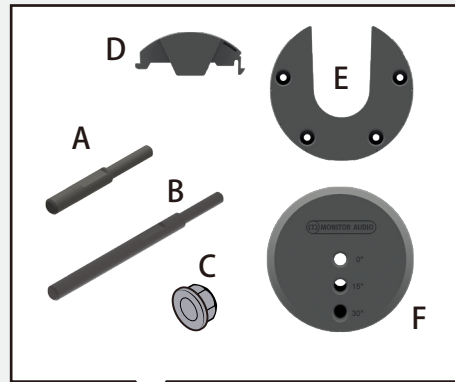

FIX-M Bracket

Installation Guide

箱から商品を取り出して、中身を確認してください。欠品がありましたら、直ちにお買い上げいただいた販売店にご連絡ください。

1

※注意①

2

3

※本機に取付用ネジは付属しておりません。取り付けを行う天井 / 壁面の素材に応じて別途ご用意ください。

4

■注意①

本機を壁に取り付ける前に、下図の矢印の方向にスライドさせてEからFを外します。外しにくい場合は、六角レンチ(4mm)で下図の2箇所のネジを緩めてください。ネジを緩めた場合は、Eを壁に取り付ける前に転落防止のためネジを再度締めてください。

六角ネジ(4mm)

?

0° A / B

15° B

30° B