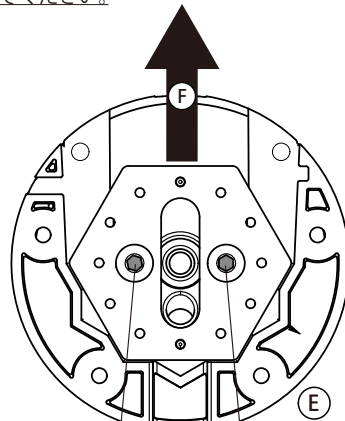

FIX-M Bracket

Installation Guide

箱から商品を取り出して、中身を確認してください。欠品がありましたら、直ちにお買い上げいただいた販売店にご連絡ください。

1

※注意①

2

3

※本機に取付用ネジは付属しておりません。取り付けを行う天井 / 壁面の素材に応じて別途ご用意ください。

4

■注意①

本機を壁に取り付ける前に、下図の矢印の方向にスライドさせてEからFを外します。外しにくい場合は、六角レンチ(4mm)で下図の2箇所のネジを緩めてください。ネジを緩めた場合は、Eを壁に取り付ける前に転落防止のためネジを再度締めてください。

六角ネジ(4mm)

?

0° A / B

15° B

30° B