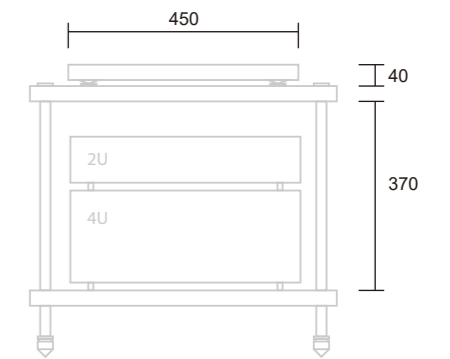

※注意

- 単位はすべて mm です。
- Single/Double shelf、Sanctum の厚さは 30mm です。
- ロッドは 210, 300, 410mm の 3 種類ありますが、全てネジ部が 30mm あり、また組み立て時に下部の板に 10mm 埋まります (計 40mm)。そのため、Spike を介さない場合、棚板間の有効な高さはそれぞれ 170, 260, 370mm となります。
- 耐荷重は一棚につき 100kg です。

Single shelf combination racks

Two tier, single column with dual height shelving.

Two tier, single column shelving with medium length rods.

Single tier, single column shelving with long length rods.

Double shelf combination racks

Two tier, two column with dual height shelving.

Single tier, two column shelving with long length rods.