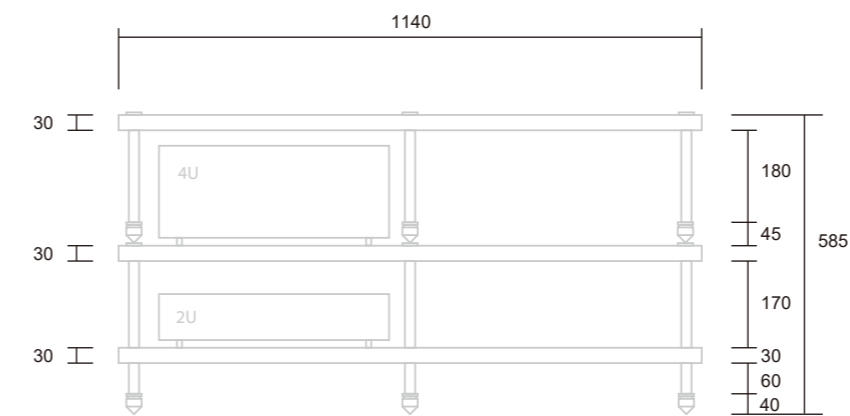

※注意

- 単位はすべて mm です。
- Single/Double shelf、Sanctum の厚さは 30mm です。
- ロッドは 210, 300, 410mm の 3 種類ありますが、全てネジ部が 30mm あり、また組み立て時に下部の板に 10mm 埋まります (計 40mm)。そのため、Spike を介さない場合、棚板間の有効な高さはそれぞれ 170, 260, 370mm となります。
- 耐荷重は一棚につき 100kg です。

Single shelf combination racks

Two tier, single column with dual height shelving.

Two tier, single column shelving with medium length rods.

Single tier, single column shelving with long length rods.

Double shelf combination racks

Two tier, two column with dual height shelving.

Single tier, two column shelving with long length rods.