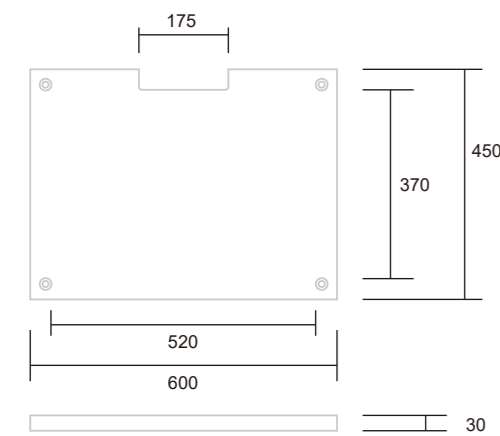

SIZES

Mix and match size combinations

Single shelf

Double shelf

Sanctum platform

※Piano whiteとpiano blackのみ

Shelf solid stainless steel rods

The floor spike and solid stainless steel rod

※注意

- 単位はすべて mm です。
- Single/Double shelf、Sanctum の厚さは 30mm です。
- ロッドは 210, 300, 410mm の 3 種類ありますが、全てネジ部が 30mm あり、また組み立て時に下部の板に 10mm 埋まります (計 40mm)。そのため、Spike を介さない場合、棚板間の有効な高さはそれぞれ 170, 260, 370mm となります。
- 耐荷重は一棚につき 100kg です。