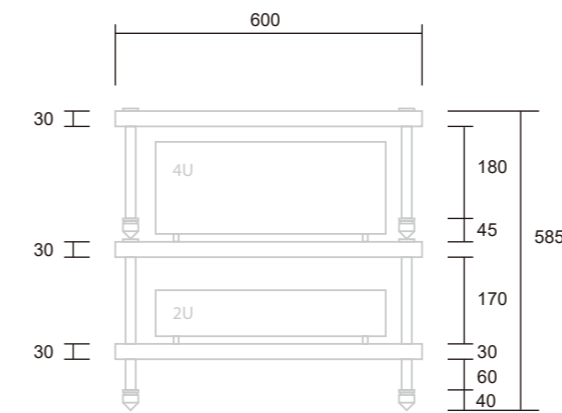

SIZES

Mix and match size combinations

Single shelf

Double shelf

Sanctum platform

※Piano whiteとpiano blackのみ

Shelf solid stainless steel rods

The floor spike and solid stainless steel rod

※注意

- 単位はすべて mm です。
- Single/Double shelf、Sanctum の厚さは 30mm です。
- ロッドは 210, 300, 410mm の 3 種類ありますが、全てネジ部が 30mm あり、また組み立て時に下部の板に 10mm 埋まります (計 40mm)。そのため、Spike を介さない場合、棚板間の有効な高さはそれぞれ 170, 260, 370mm となります。
- 耐荷重は一棚につき 100kg です。

Single shelf combination racks

Two tier, single column with dual height shelving.

Two tier, single column shelving with medium length rods.

Single tier, single column shelving with long length rods.

Double shelf combination racks