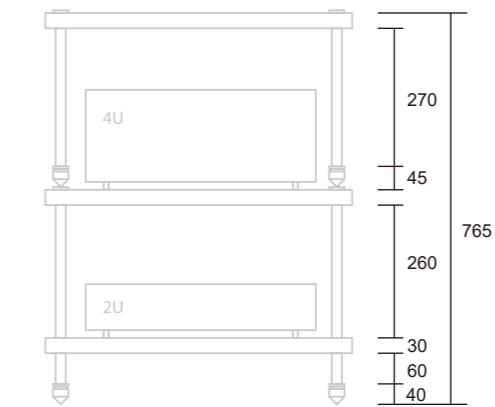

SIZES

Mix and match size combinations

Single shelf

Double shelf

Sanctum platform

※Piano whiteとpiano blackのみ

Shelf solid stainless steel rods

The floor spike and solid stainless steel rod

※注意

- 単位はすべて mm です。
- Single/Double shelf、Sanctum の厚さは 30mm です。
- ロッドは 210, 300, 410mm の 3 種類ありますが、全てネジ部が 30mm あり、また組み立て時に下部の板に 10mm 埋まります (計 40mm)。そのため、Spike を介さない場合、棚板間の有効な高さはそれぞれ 170, 260, 370mm となります。
- 耐荷重は一棚につき 100kg です。

Single shelf combination racks

Two tier, single column with dual height shelving.

Two tier, single column shelving with medium length rods.

Single tier, single column shelving with long length rods.

Double shelf combination racks