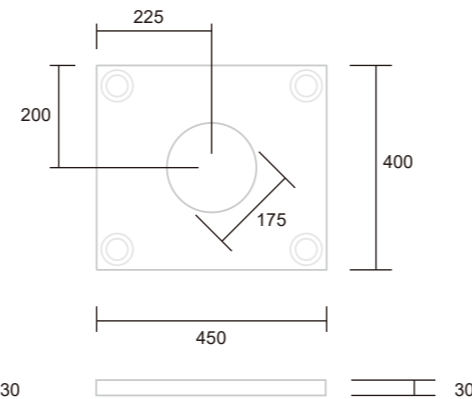

SIZES

Mix and match size combinations

Single shelf

Double shelf

Sanctum platform

※Piano whiteとpiano blackのみ

Shelf solid stainless steel rods

The floor spike and solid stainless steel rod

※注意

- 単位はすべて mm です。
- Single/Double shelf、Sanctum の厚さは 30mm です。
- ロッドは 210, 300, 410mm の 3 種類ありますが、全てネジ部が 30mm あり、また組み立て時に下部の板に 10mm 埋まります (計 40mm)。そのため、Spike を介さない場合、棚板間の有効な高さはそれぞれ 170, 260, 370mm となります。
- 耐荷重は一棚につき 100kg です。