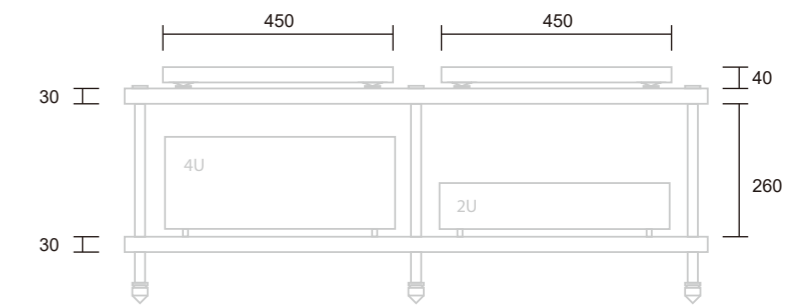

※注意

- 単位はすべて mm です。
- Single/Double shelf、Sanctum の厚さは 30mm です。
- ロッドは 210, 300, 410mm の 3 種類ありますが、全てネジ部が 30mm あり、また組み立て時に下部の板に 10mm 埋まります (計 40mm)。そのため、Spike を介さない場合、棚板間の有効な高さはそれぞれ 170, 260, 370mm となります。
- 耐荷重は一棚につき 100kg です。

Single shelf combination racks

Two tier, single column with dual height shelving.

Two tier, single column shelving with medium length rods.

Single tier, single column shelving with long length rods.

Double shelf combination racks

Two tier, two column with dual height shelving.

Single tier, two column shelving with long length rods.