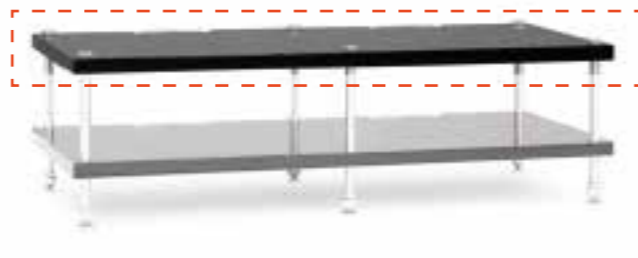

BUILD IT YOUR WAY

Choose your shelf finish, heights and footing options

Superior quality stainless steel rods and fixings.

Single/Double サイズのそれぞれのシェルフ、ロッド、ロックナット、スパイク受けは、振動を抑制する高精度の仕上がりがされています。Single サイズは4本、Double サイズは6本のロッドで組み立てます。

BOX A-Single ¥63,000- (税込 ¥69,300-) BAM
(Single 棚板1枚) ¥75,000- (税込 ¥82,500-) PB, PW
型番: BOX A S-SHELF BAM / JAN: 4571408318029 / Color: Natural Bamboo
型番: BOX A S-SHELF PB / JAN: 4571408318036 / Color: Piano Black
型番: BOX A S-SHELF PW / JAN: 4571408318043 / Color: Piano White

Natural bamboo

Piano white

Piano black

Leg Base Kit

Base シャフトは、ロックナットで高さを調整できるラックスパイク、ロックナットで構成され、ソリッド・プラス製のスパイク受けが付属します。

Box C-4 ¥42,000- (税込 ¥46,200-)
型番: BOX C-4 BASE KIT / JAN: 4571408318081

Spike Kit

ロックナット付きスパイクと、各棚板間のアイソレーションを可能にする追加のスパイク受けを兼ねたトップ・カバーで構成されます。同数のロッドと組み合わせてご使用ください。