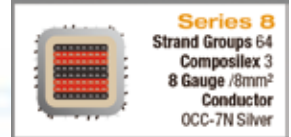

Platinum Eclipse 8

PES: Single-Wire
PEB: Bi-Wire

導体に純度99.99999% (7N)のOCC Solid Silver (高純度銀)を採用。DNA HelixはMAXのOcto(8)、ストランド数は64を数えるWireworldの最上位モデルです。音以外の存在は完全に消える。音楽だけに没頭するために生まれた究極のノン・カラーレーション。Platinum Eclipse 8に交換した瞬間、もう後戻りはできません。

- ・構造: Octo DNA Helix Design
- ・ストランド・グループ: 64
- ・導体: OCC 7N Solid Silver 8AWG
- ・絶縁体: Composilex 3