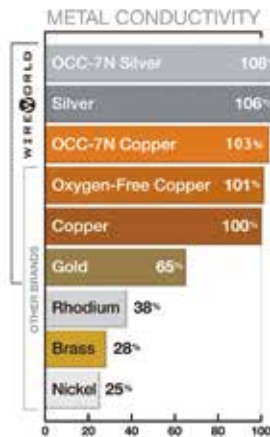

Materials

オーディオケーブルは一般的に太い導体を使用すると、伝送ロスを抑え音質面で有利だと誤解されてきました。実際には複合的な要因によって、太い導体そのものが信号のロスを引き起こし、実際に再生される情報を減衰させてしまう事もあるのです。太さが大切なのではありません。全ての周波数への影響を考慮した素材の選択と、信号波形を変化させない総合的なデザインが求められます。Wireworldではストランド・グループの数にこそ差はありますが、構造は可能な限り共通とし、素材による差がケーブルの大きな違いとなっています。その素材も各価格帯での最高品質のものを使用しているの言うまでもありません。