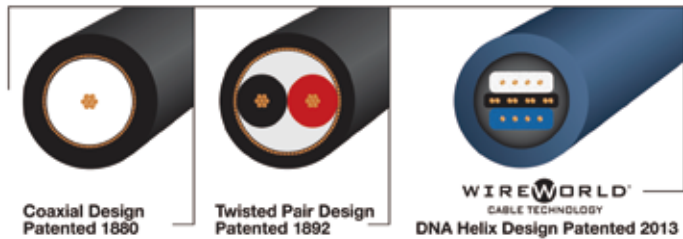

Wireworld Technology

DNA HELIX

ケーブルにおいて、過去2度革新的なデザインが生まれました。それは1880年の同軸デザインと1892年に開発されたツイストペア・デザインです。これらは画期的な手法としてそれぞれ特許を取得しています。しかし、その後100年以上の間、本当の意味でイノベティブなケーブルデザインが生まれる事はありませんでした。それは「信号が通る正しい経路」と「ケーブルが捻じれる事で起るマイナス要素」の2つを正しく理解せずにケーブルデザインを行ってきた事による結果です。Wireworldはポリグラフ・テストによって、信号が通るマグネティック・フィールドの存在と、曲がる事で発生する電磁的な悪影響を発見しました。この2つの要素を満たすために発明されたのが、特許を取得したDNA Helix Designです。