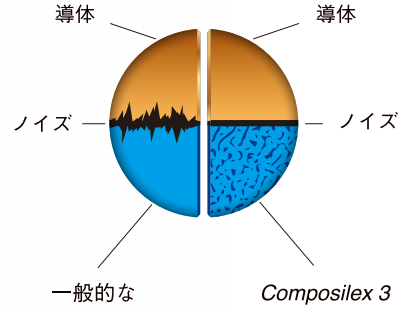

そして、今回シリーズ8で採用されたDNA Helix Designでは、内部を構成するストランド構造にも大きくメスを入れました。シリーズ7に比べ、ストランド・グループの数を大幅に増加させました。

スピーカーケーブルを例にとるとPLATINUM ECLIPSEでは48から64に。GOLD ECLIPSE ~ ECLIPSEは32から48に。そして従来4 ~ 16だったEQUINOX ~ LUNAは8 ~ 20へと大幅に改良されています。ストランド数が増える事によって、信号が通るマグネティック・フィールドを広げ、より確実に信号を送る。サウンドステージやセパレーション、ダイナミックな表現を獲得しながら、音の純度とフォーカス・イメージを劇的に改善しました。

信号がエレクトロ・マグネティック・フィールドも通じて移動している事実と、ケーブルが曲がる事で発生する電磁的悪影響の低減という、似て非なる二つの要素に対するWireworldの完璧なまでの回答がDNA Helix Designなのです。

ECLIPSE 7 DNA Helix (32ストランド)

ECLIPSE 8 DNA Helix (48ストランド)

## Composilex 3 Series 8 Innovation

信号がケーブル内をどのように移動しているかについての誤解がケーブルデザインの進化を妨げてきました。DNA Helix Design が完成させる電磁フィールドを守るために開発され、信号伝送の要となっているのがComposilex 複合絶縁体です。1と2ではテフロンを含んだ独自の低ロス絶縁複合素材でしたが、第3世代Composilex3ではテフロンより静かで、ポリエチレンやポリプロピレンなどの低損失断熱材よりもアドバンテージが高い、独自の複合絶縁素材を新たに開発。摩擦電気ノイズを最小化し、空間表現、鮮やかさ、ダイナミック・コントラストなどが、大きく改善されました。